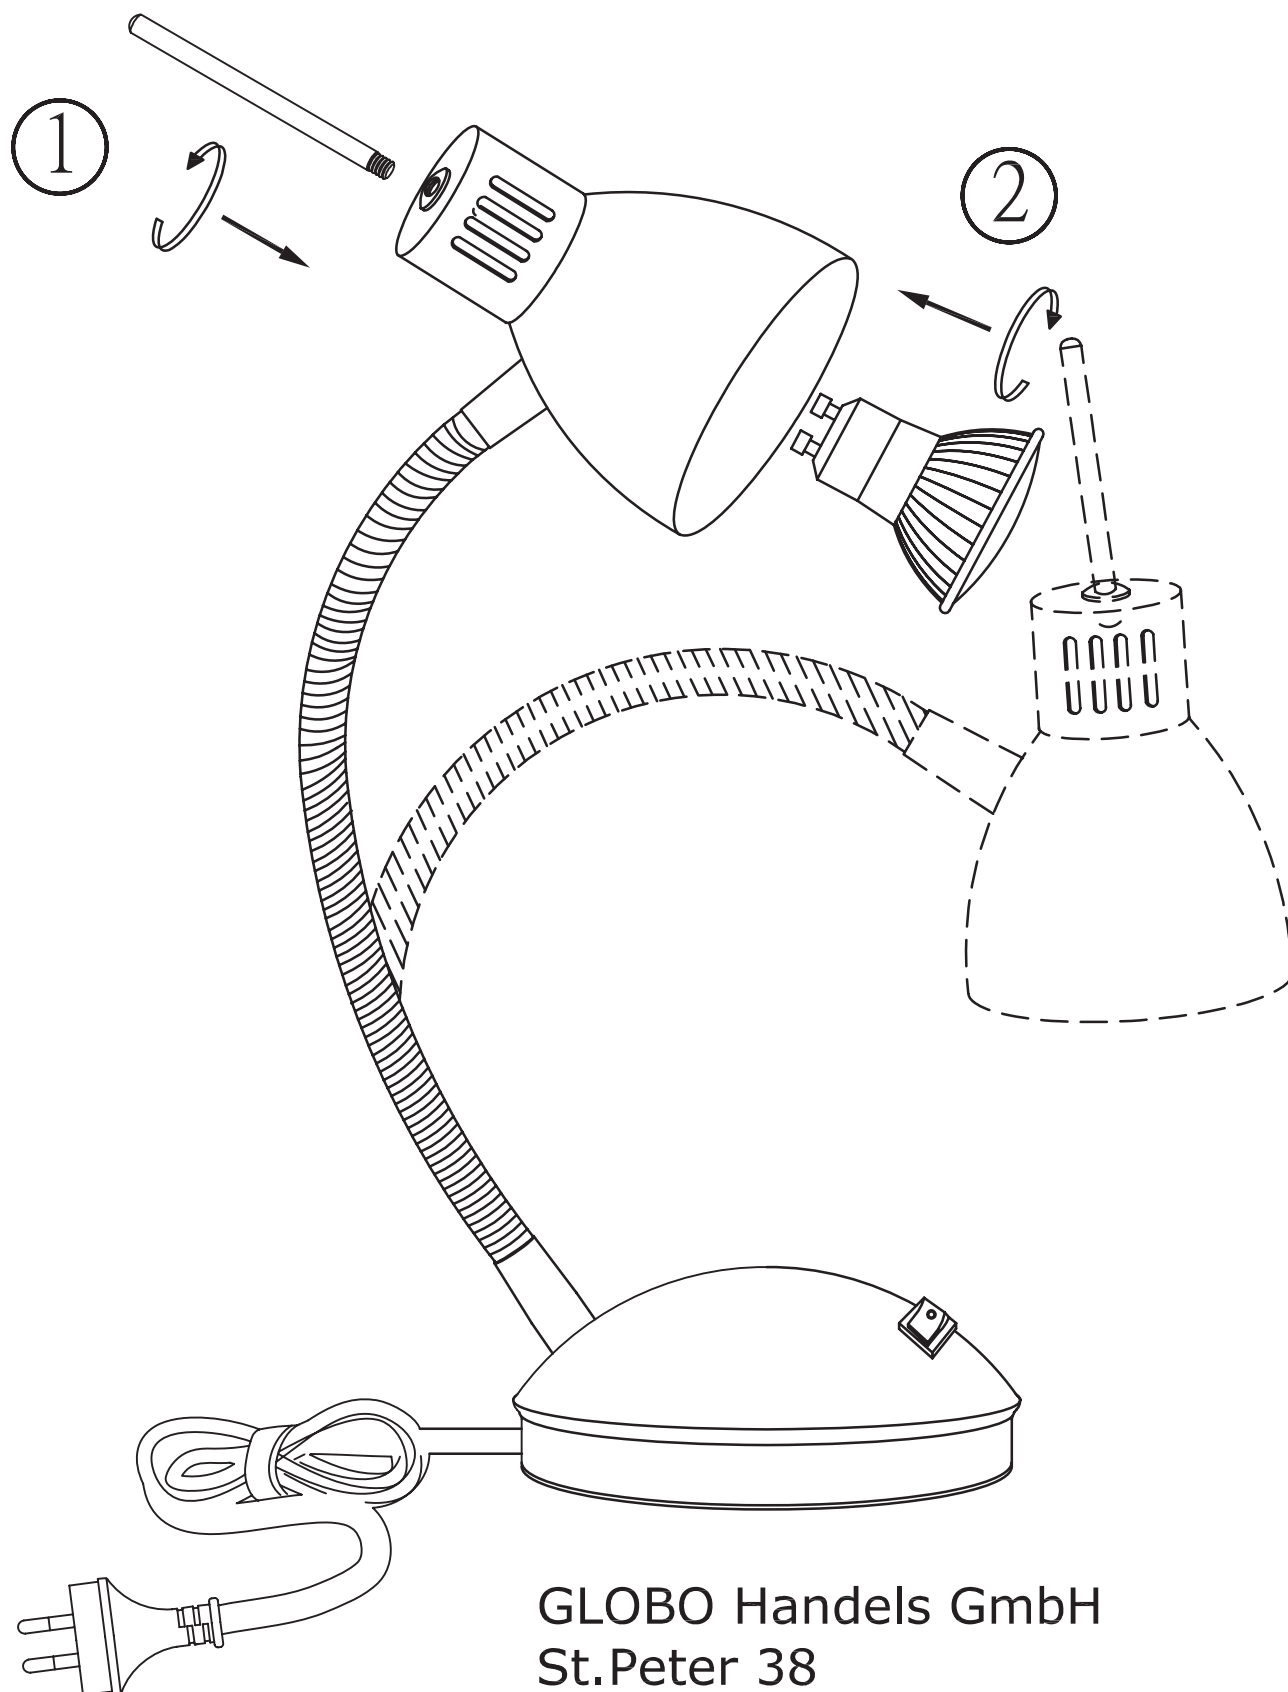

GLOBO

LIGHTING

www.globo-lighting.com

2474L/2475L/24712L

GLOBO Handels GmbH
St.Peter 38
A-9184 St.Jakob/Rosental